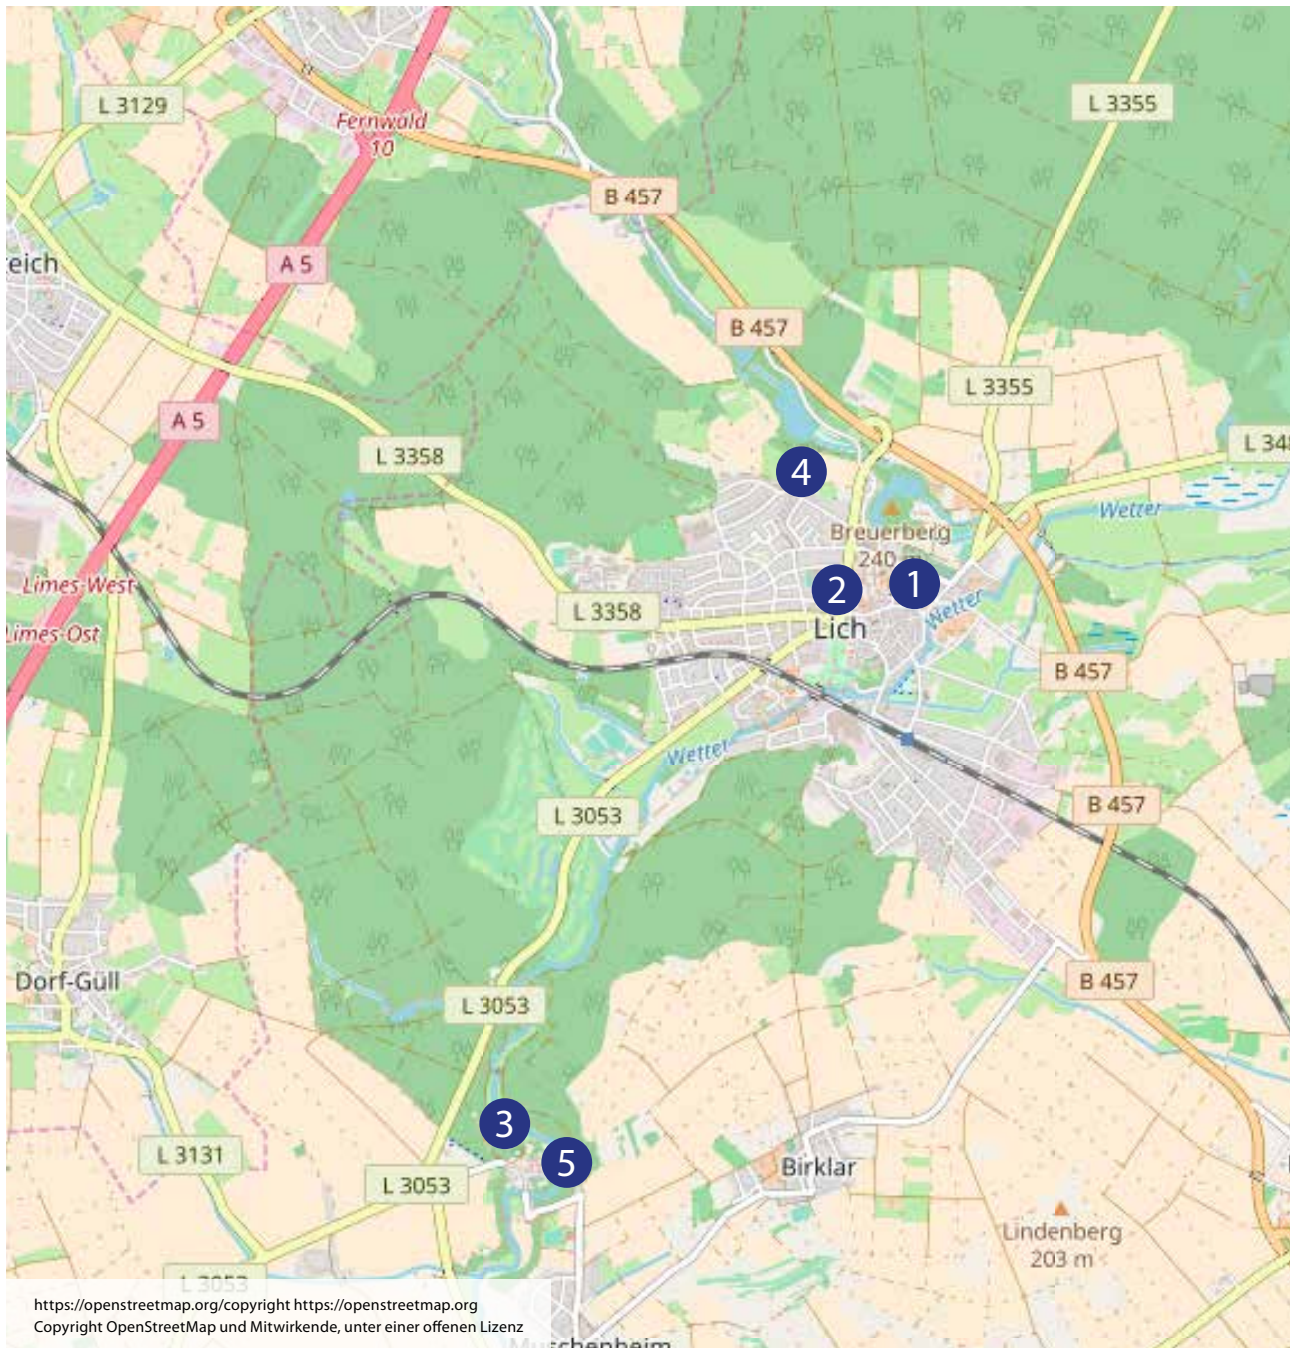

Ausflugstipps für die ganze Familie

<https://openstreetmap.org/copyright> <https://openstreetmap.org>
Copyright OpenStreetMap und Mitwirkende, unter einer offenen Lizenz