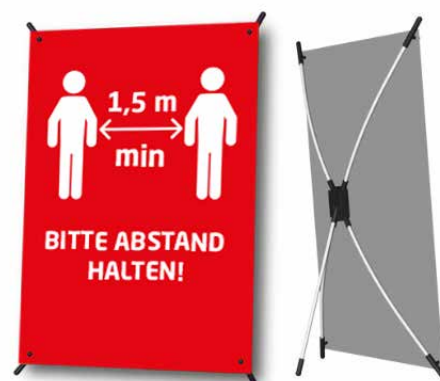

Mini X-Banner

inkl. Digitaldruck
auch individuell gestaltbar

DIN A4 Format 8,00 €